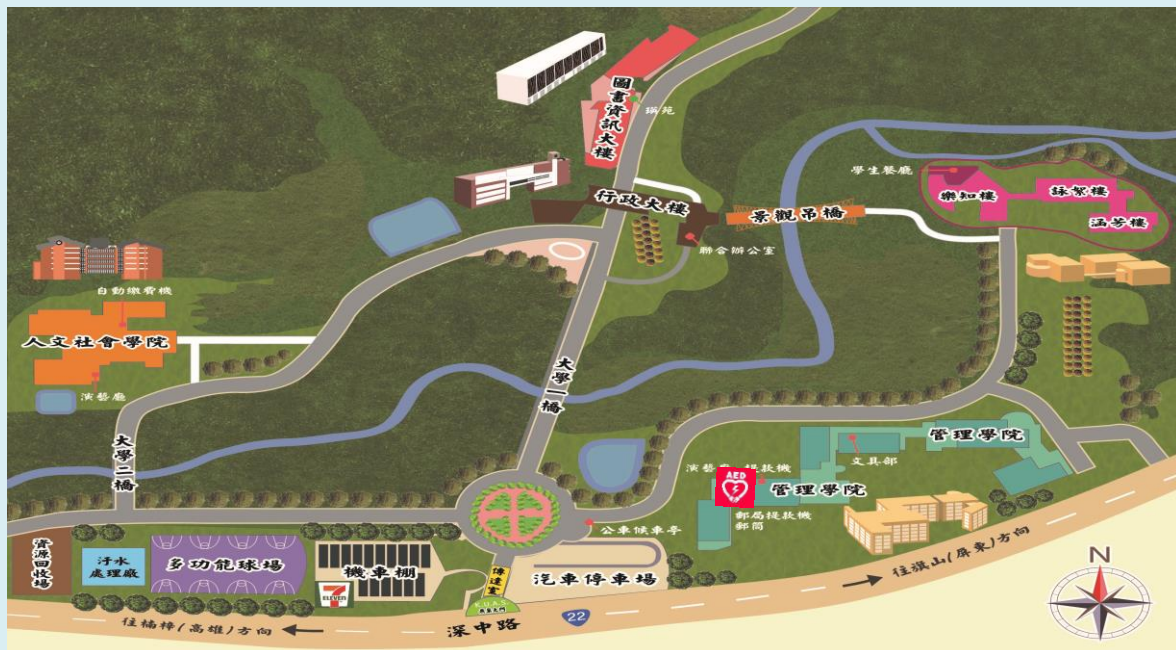

## 國立高雄科技大學 第一校區 AED 位置圖

第一校區 AED 放置地點：活動中心 1 樓；行政大樓 1 樓；男生宿舍 1 樓；女生宿舍 1 樓  
游泳池；毒災中心

## 建工校區 AED 位置圖

建工校區 AED 放置地點：大門警衛室；活動中心地下室 1 樓重訓室；紅土網球場

## 燕巢校區 AED 位置圖

燕巢校區 AED 放置地點：管理學院候車處

## 旗津校區平面配置圖 AED 位置圖

旗津校區 AED 放置地點：船訓中心求生訓練池；宿舍服務中心辦公室