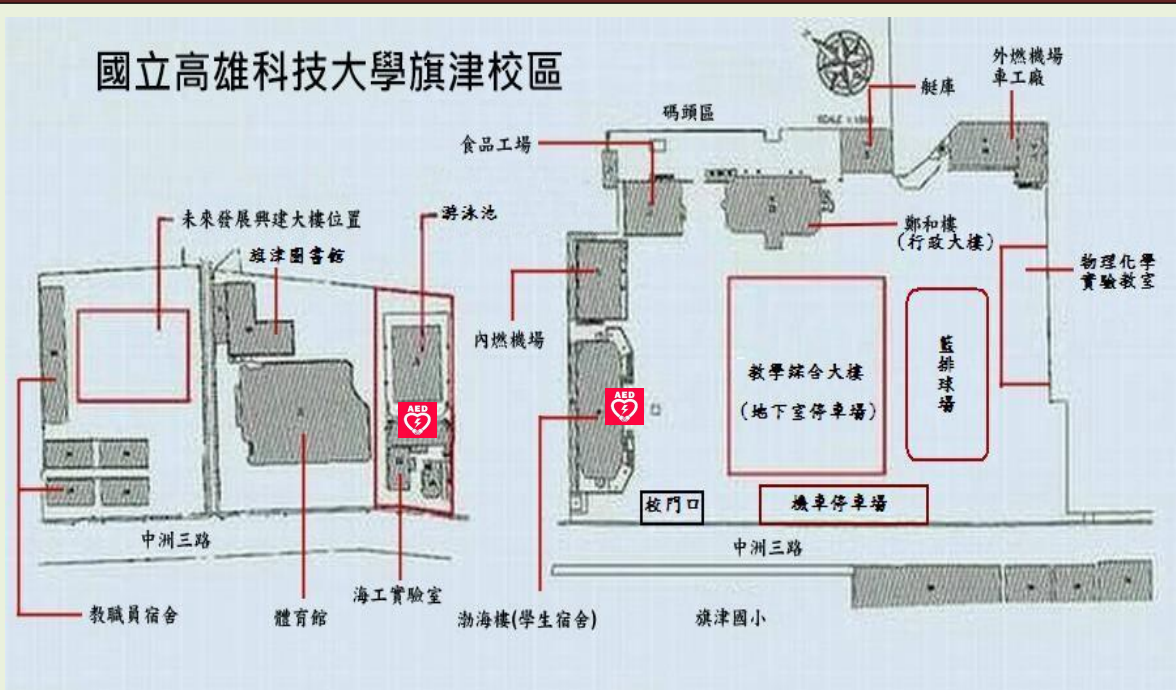

國立高雄科技大學

旗津校區平面配置圖 AED 位置圖

旗津校區 AED 放置地點：船訓中心求生訓練池；宿舍服務中心辦公室