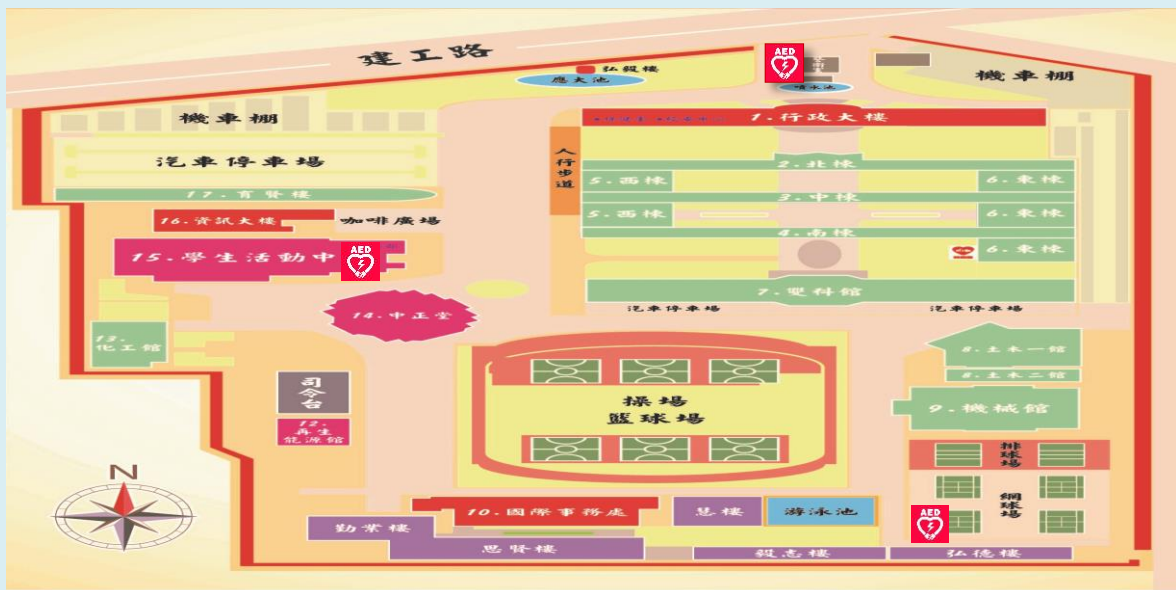

國立高雄科技大學

建工校區 AED 位置圖